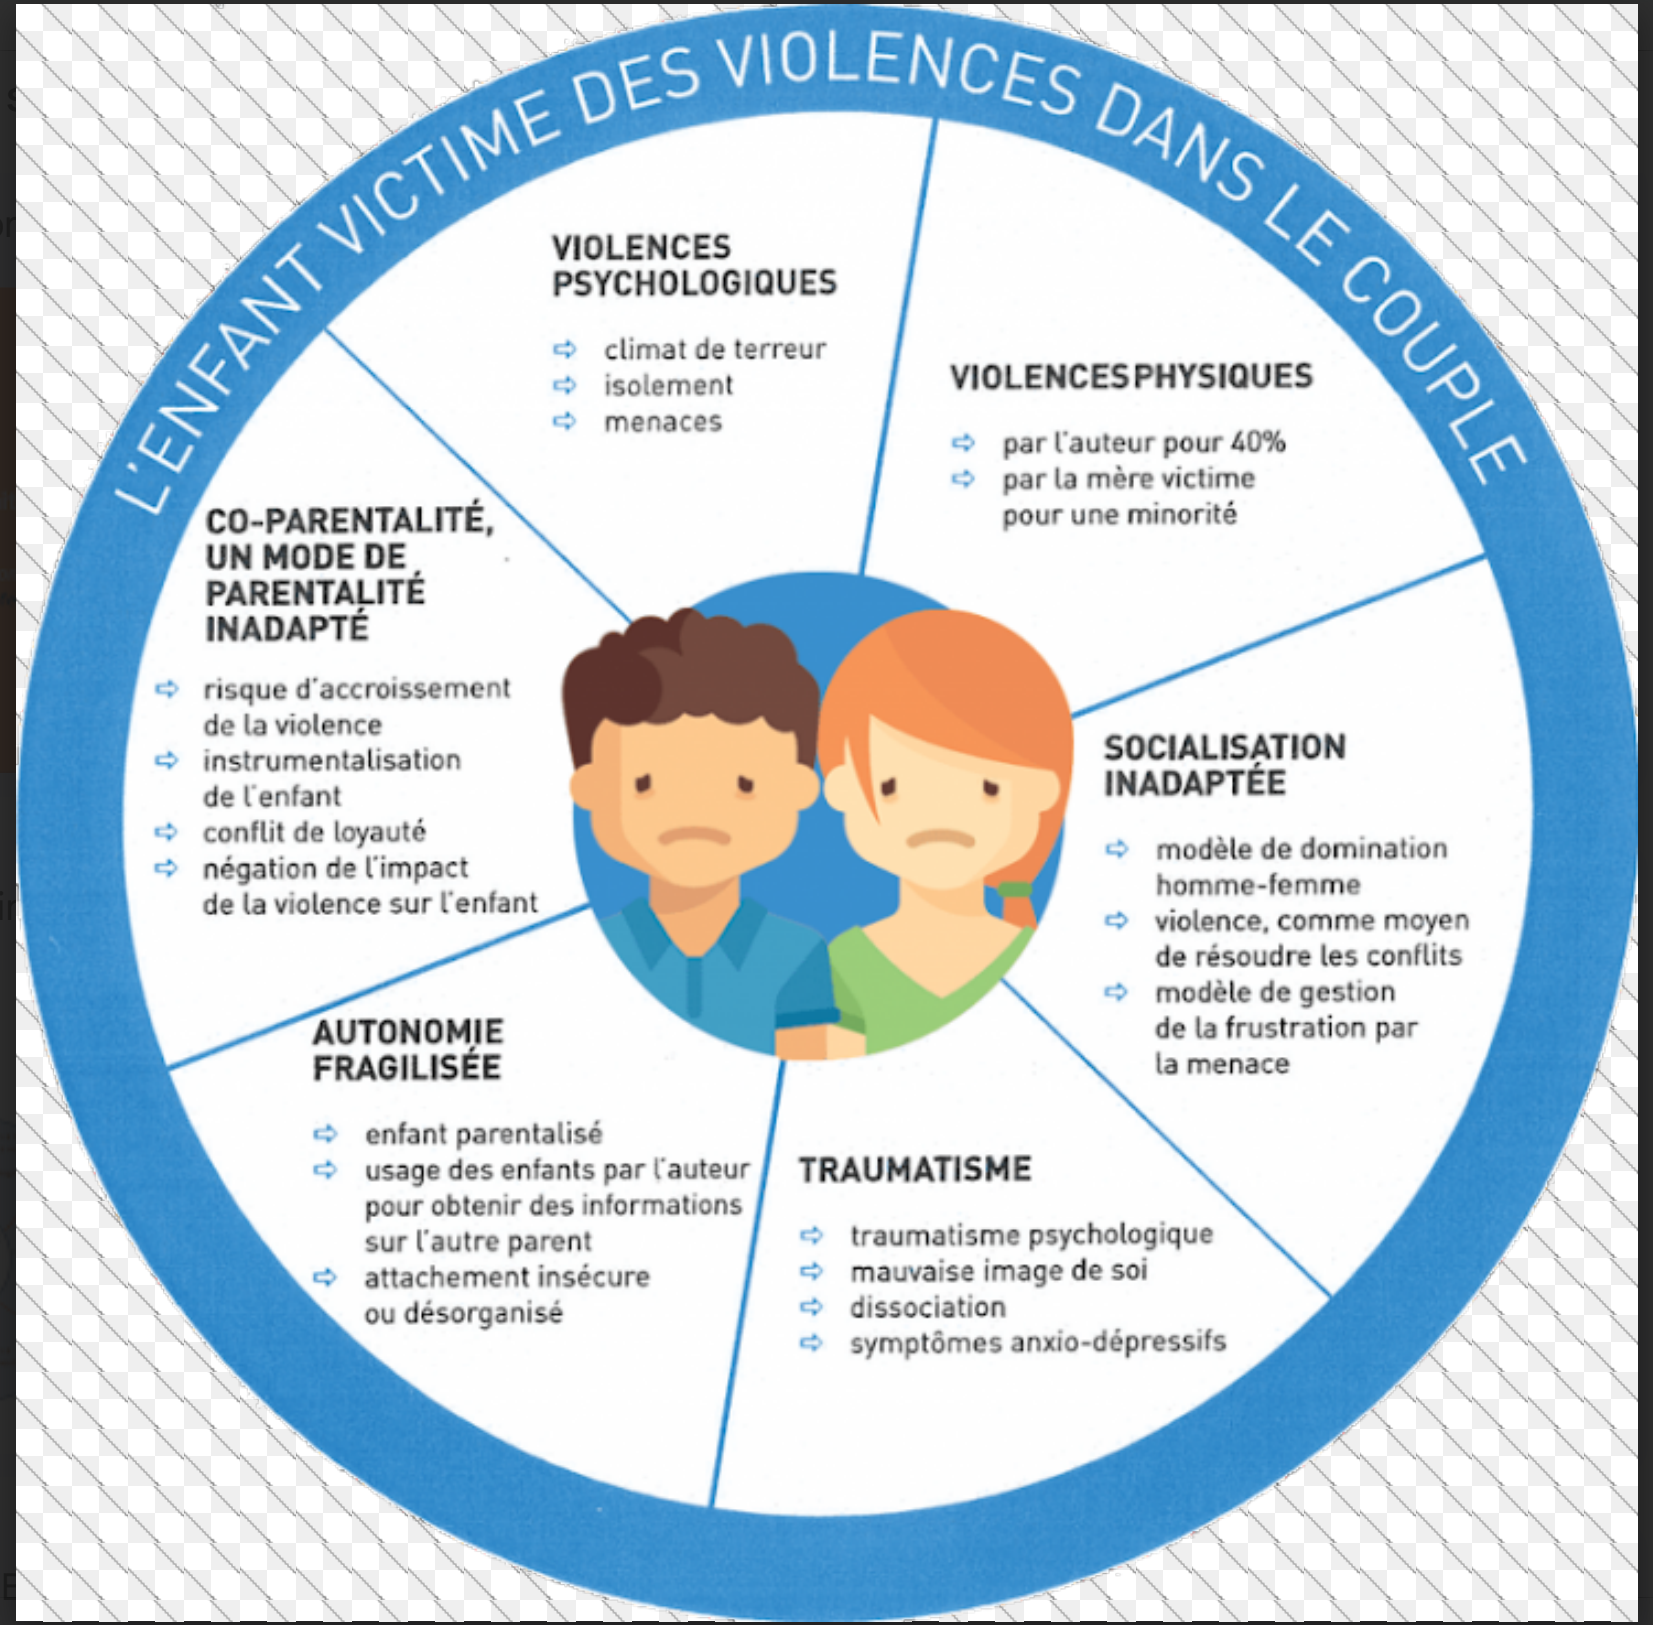

6,74 Go utilisés sur 15 Go

Augmenter l'espace de stockage

1 élément(s)

Livret-de-for

roue_pouvoir

Santé E VC-E

×

Sélectionnez un fichier ou un dossier pour voir les détails